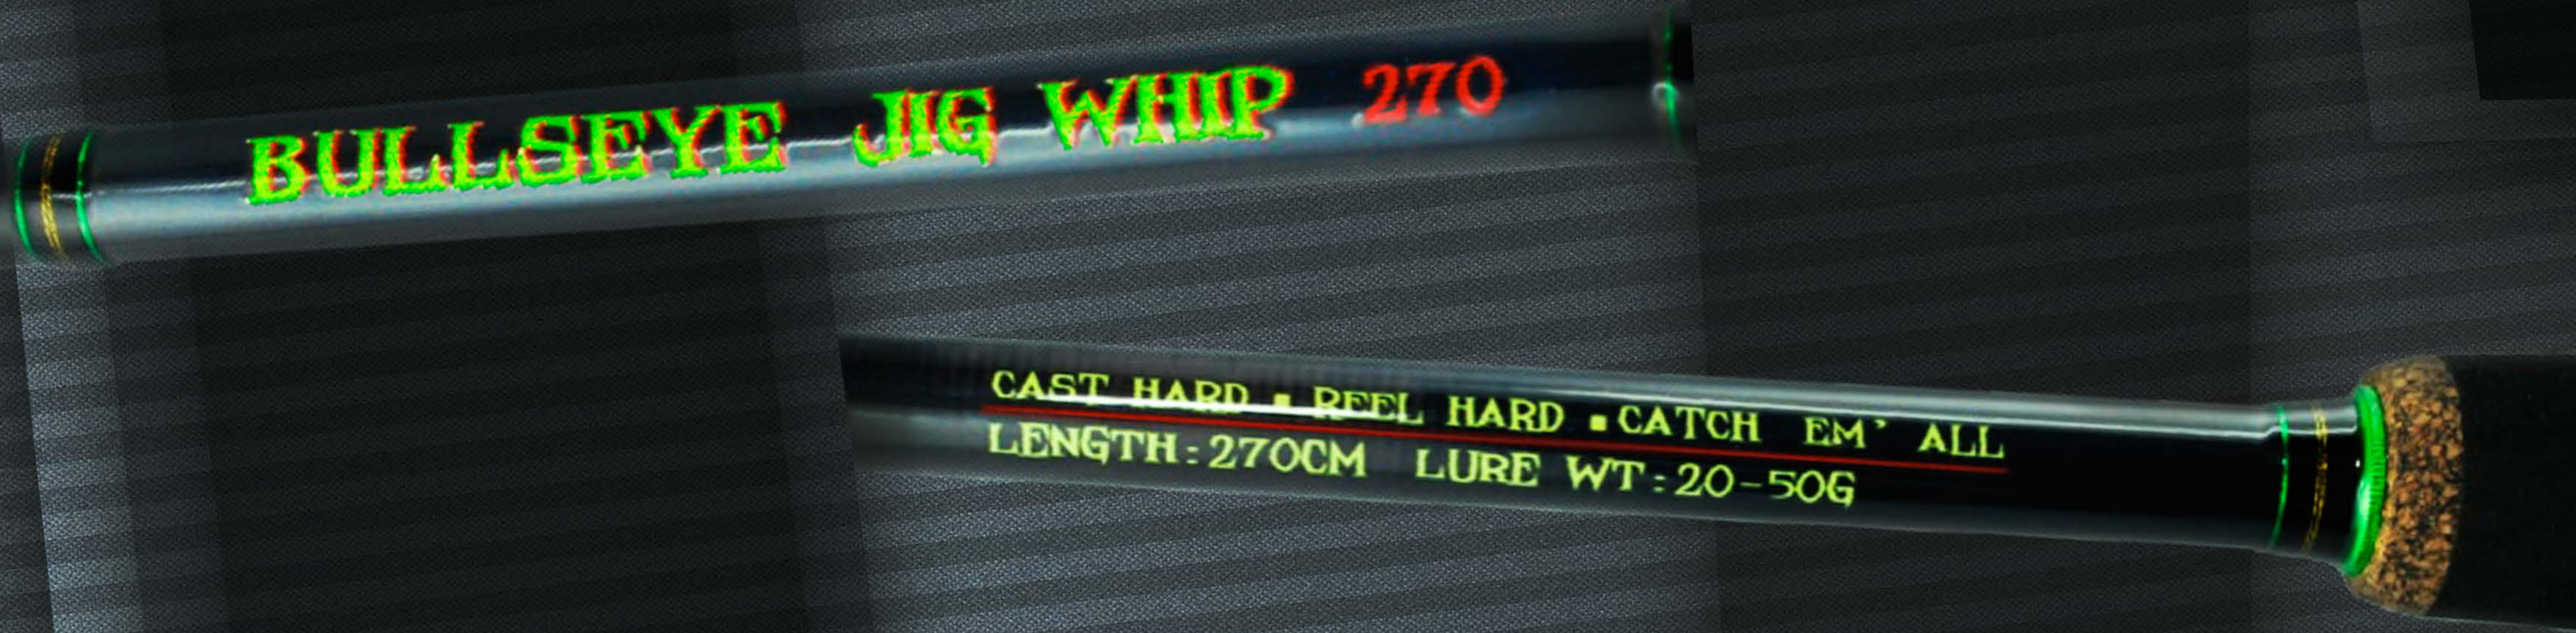

# WHIP

SCHNELL, KRÄFTIG, SENSIBEL

BULLSEYE FISHING .COM  
FACEBOOK.COM/BULLSEYEFISHING

- . LOTUS WOVEN (LWC) BLANK AUS JAPANISCHEM CARBON (36T, 40T, 46T)
- . EXTREM SCHNELL, HARTES RÜCKGRAT, SENSIBLE SPITZE
- . FUJI VSS ROLLENHALTER FÜR PERFEKTEN SITZ
- . ULTRALEICHTE FUJI K TITANIUM TORZITE CONCEPT GUIDES FÜR WEITE WÜRFE
- . FUJI K TITANIUM SIC CONCEPT GUIDES FÜR WEITERE WÜRFE
- . HOCHWERTIGER EVA FOREGRIP, EDLER KORK HANDLE UND SPLIT GRIP MIT CARBON WRAPPING
- . PERFEKT FÜR DAS GUMMIFISCHEN AUF ZANDER, HECHT UND BARSCH

ART. NO.	LÄNGE	WG	GEWICHT	GUIDES	ACTION	REEL SEAT
1027020-50	2.70 M	20-50 G	142 G	10+1 FUJI K TI TO	FAST TAPER	FUJI VSS 16
1027030-60	2.70 M	30-60 G	148 G	10+1 FUJI K TI TO	FAST TAPER	FUJI VSS 16
1027040-80	2.70 M	40-80 G	163 G	10+1 FUJI K TI TO	FAST TAPER	FUJI VSS 16