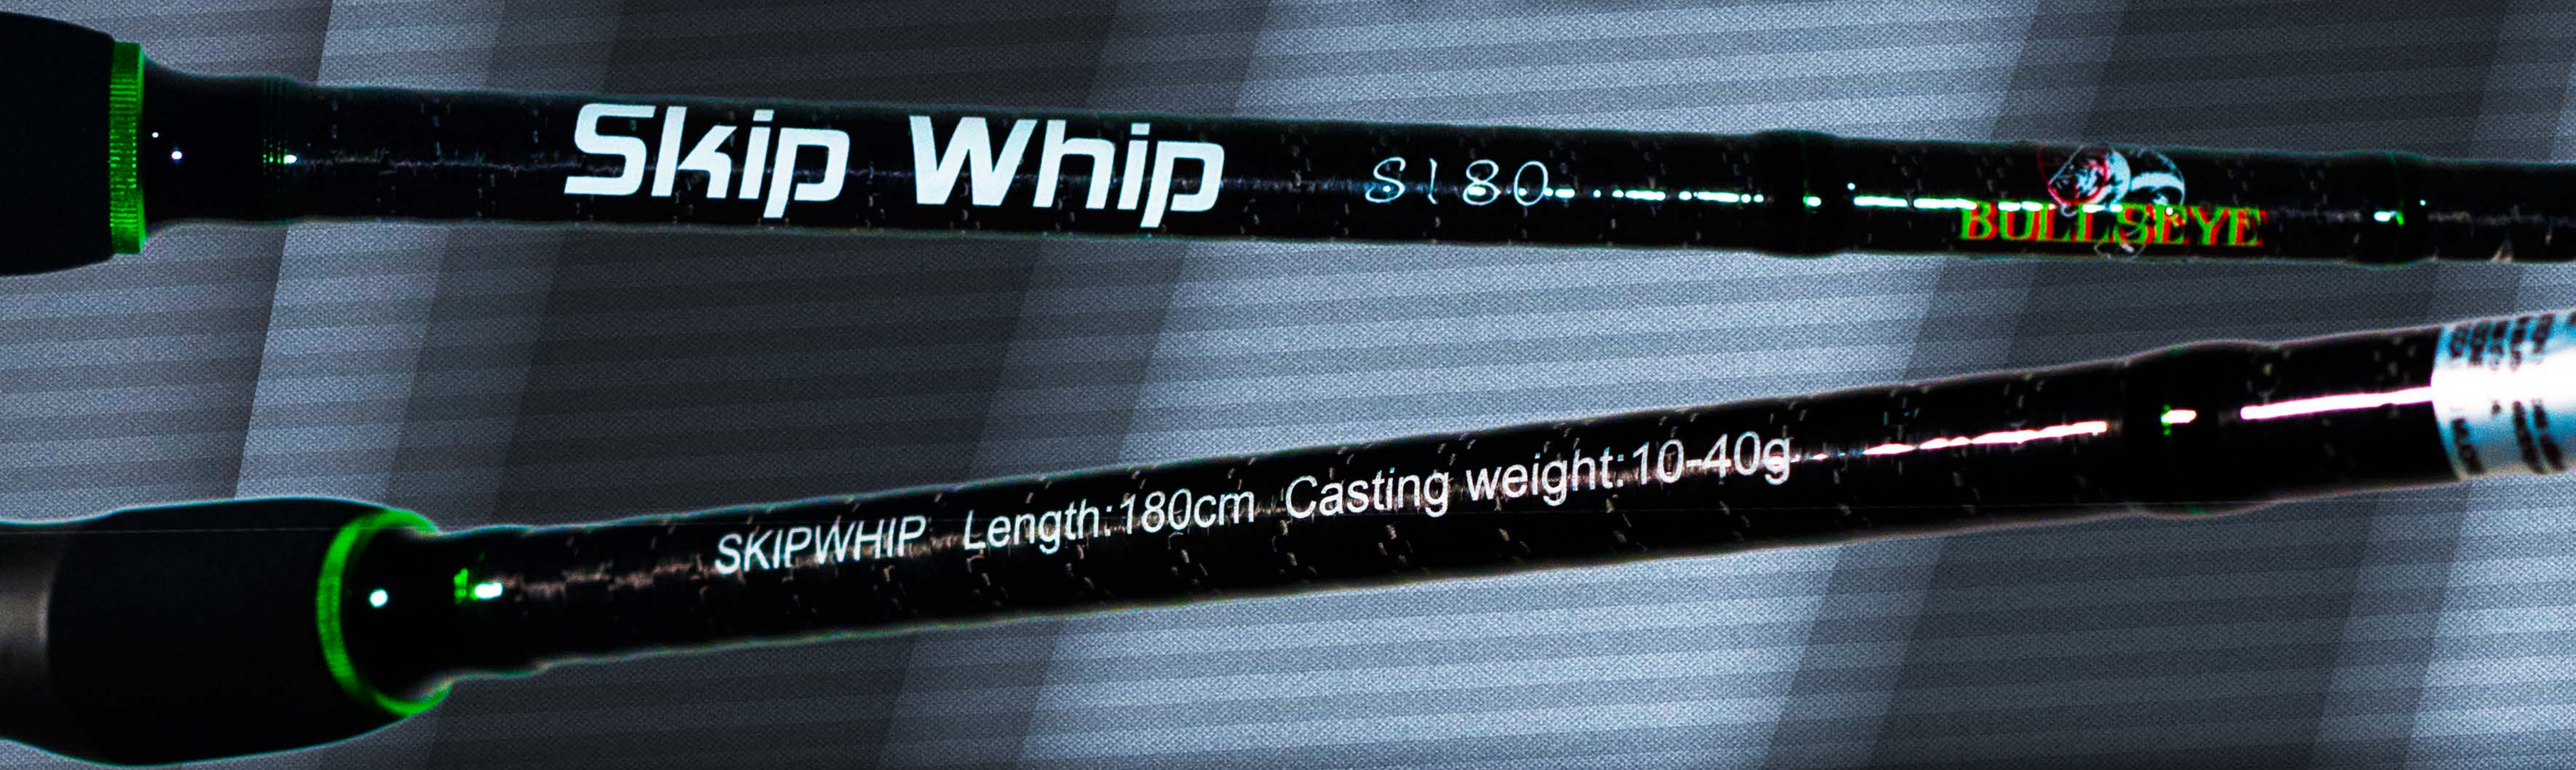

# SKIP

UNSERE PERFEKTE RUTE ZUM VERTIKALANGELN

# WHIP

KRAFTVOLL, DIREKT, SENSITIV

S180

- . PALM WRAPPED (PWC) BLANK AUS JAPANISCHEM CARBON (36T, 40T)
- . EXTREM SCHNELL, HARTES RÜCKGRAT, SENSIBLE SPITZE
- . FUJI TVS ROLLENHALTER FÜR PERFEKTEN SITZ
- . FUJI K SS ALCONITE CONCEPT GUIDES FÜR OPTIMALE KRAFTVERTEILUNG
- . LASER ENGRAVED HANDLE FÜR PERFEKTEN HALT DER RUTE
- . DURCHDRINGENDER ANSCHLAG DANK DER UNGLAUBLICHE POWER VERSTÄRKT DURCH X-CARBON WRAPPING
- . PERFEKT FÜR DAS VERTIKALANGELN AUF ZANDER, HECHT UND BARSCH

ART. NO.	LÄNGE	WG	GEWICHT	GUIDES	ACTION	REEL SEAT
1518010-40	1.80 M	10-40 G	124 G	7+1 FUJI K SS AL	FAST TAPER, BACKBONE	FUJI TVS 16 SPIN

MIT DER SKIP WHIP SETZEN SIE AUCH  
BEI GROSSEN ZANDERN IN TIEFEN  
GEWÄSSERN DURCHDRINGENDE,  
SICHERE ANSCHLÄGE!